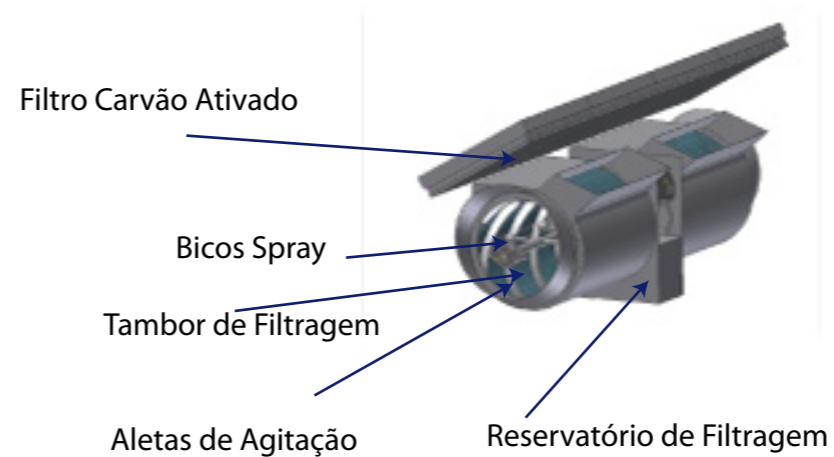

### LAVADORES DE AR ROTATIVOS - INTEGRADOS

Sistemas de tambores de telas rotativos aletados com bicos de jateamento centrais com fluxo de ar forçado por circuladores laterais e filtros de carvão ativado superior.

### LAVADORES DE AR TIPO HORIZONTAL

Operam por arvores de bicos pulverizadores, eliminador de gotas, rede hidráulica, sistema de filtros, bomba centrífuga, portas de inspeção e limpeza.